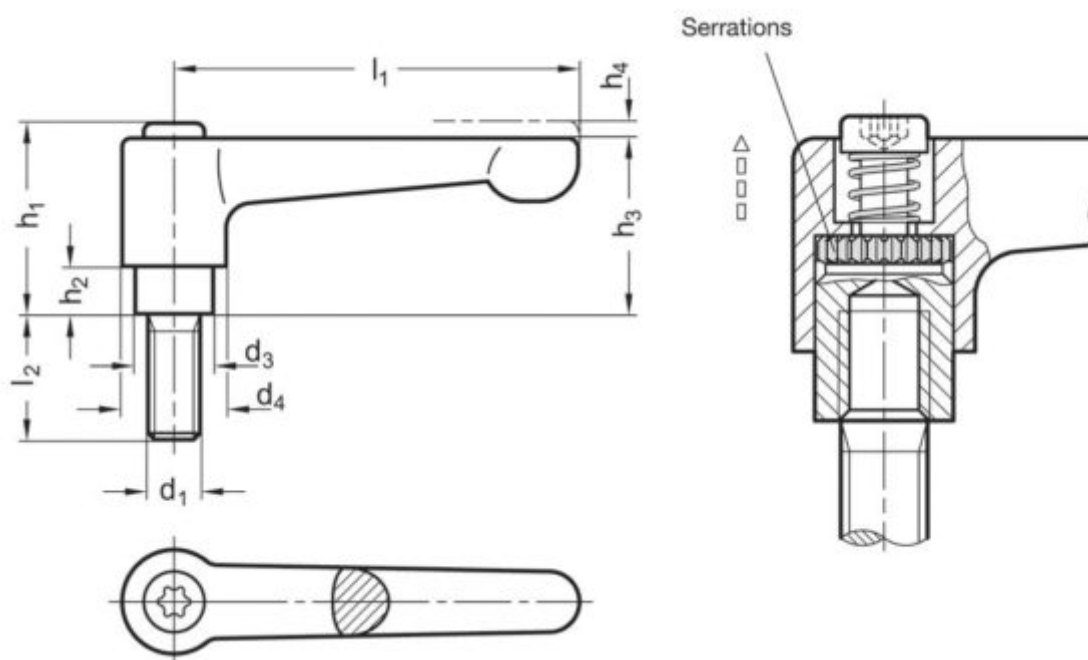

Varenummer: 20302222310OS
Beskrivelse: E+G Indstilleligt spændegreb, udv. gevind
GN 302.2-22-M3-10-OS

Mål

D1 = 3	L2 = 10
D3 = 8	W = 14
D4 = 10.5	
H1 = 18.5	
H2 = 2	
H3 = 16.5	
H4 = 3	
L1 = 22	